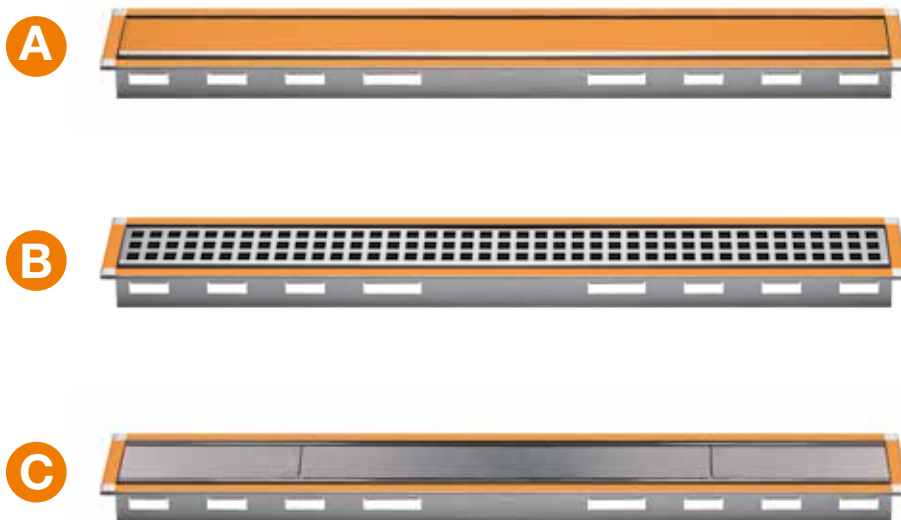

Schlüter®-KERDI-LINE devient „My KERDI-LINE”

Différents procédés de gravure permettent de personnaliser à volonté la grille ou le cadre – ou les deux. Dessin, image, logo ou texte : vous avez la possibilité d’apporter une touche créative pour affirmer l’identité

d’une marque (hôtellerie, ...) ou tout simplement pour personnaliser votre douche private.

Peu importe pour qui et comment : **Schlüter®-KERDI-LINE** vous offre désor-

mais la possibilité d’apporter une touche personnelle à votre douche. Découvrez les possibilités.

- ✓ Des caniveaux d’évacuation avec une touche personnalisée
- ✓ Gravure sur le cadre, sur la grille ou sur les deux
- ✓ Possibilité de réaliser des dessins, des logos ou des textes
- ✓ Trois variantes de gravure : gravure de surface, gravure par changement de couleur ou gravure en trames
- ✓ Des gravures précises, de haute qualité et durables

Différentes zones de gravure